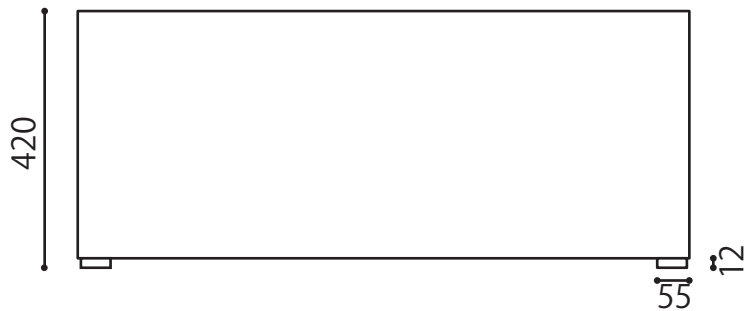

土佐

W・・・600～1800mmまで

D・・・600～800mmまで

アジャスター付

(畳の上で使用される場合はアジャスターを必ず外してご利用ください。)